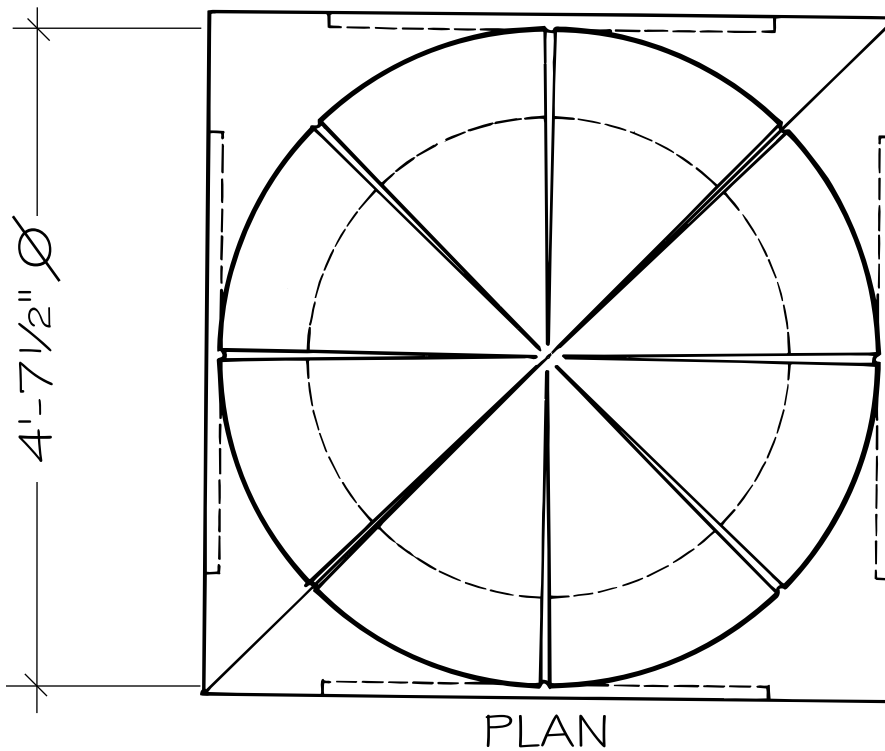

## EDO-514 ONION DOME (molded in two halves)

Edon Corp. 1160 Easton Rd., Horsham, PA 19044 ~ Phone: 215/672-8050 ~ Fax: 215/672-9014 ~ Email: [edon@edon.com](mailto:edon@edon.com)