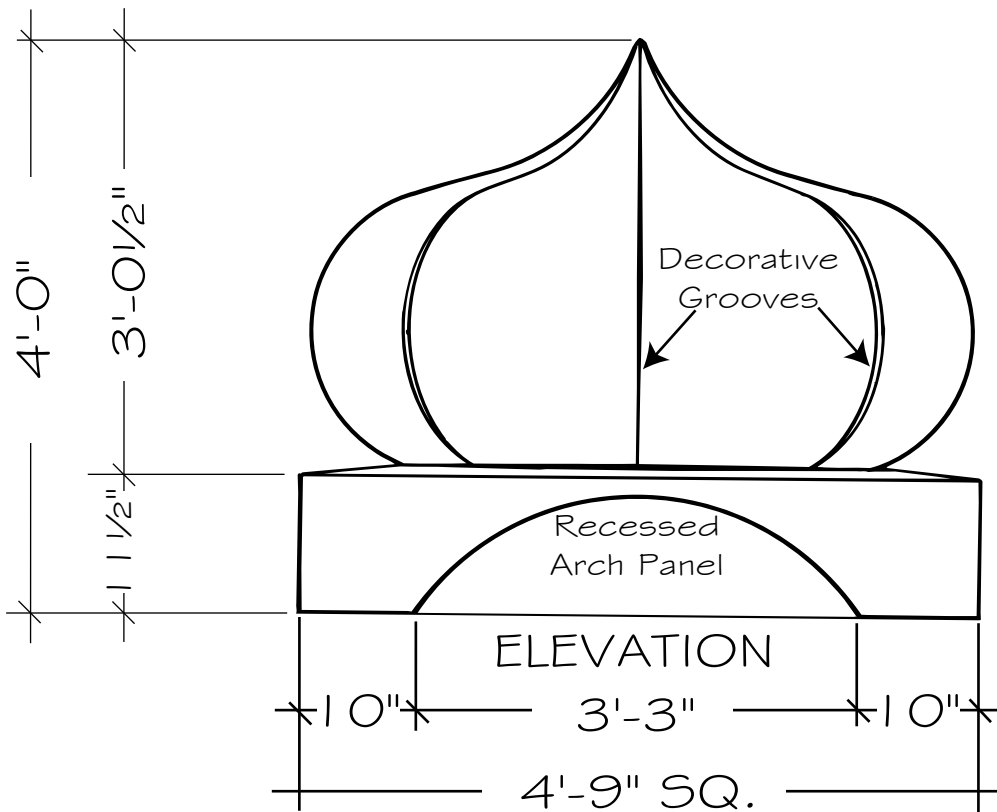

## EDO-514 ONION DOME (molded in two halves)

Edon Corp. 1160 Easton Rd., Horsham, PA 19044 ~ Phone: 215/672-8050 ~ Fax: 215/672-9014 ~ Email: [edon@edon.com](mailto:edon@edon.com)