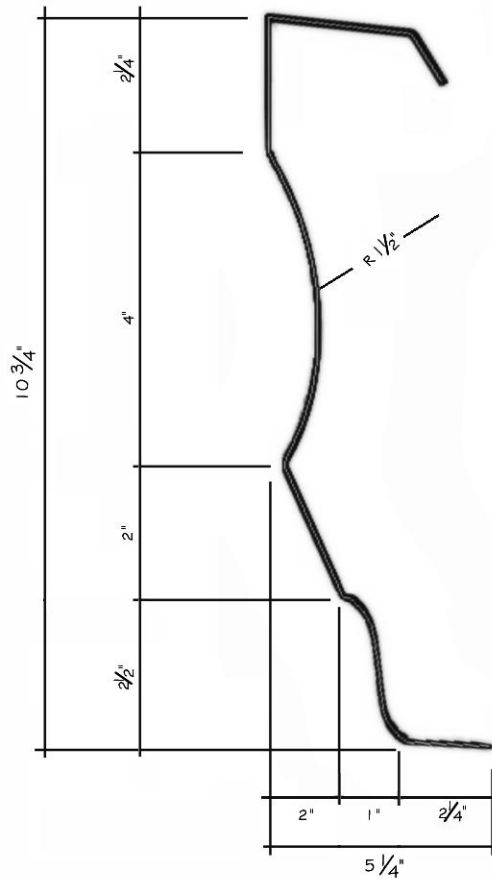

H: 10 3/4" D: 5 1/4" L: 8'-0"

CR-166
Ornamental Cornice