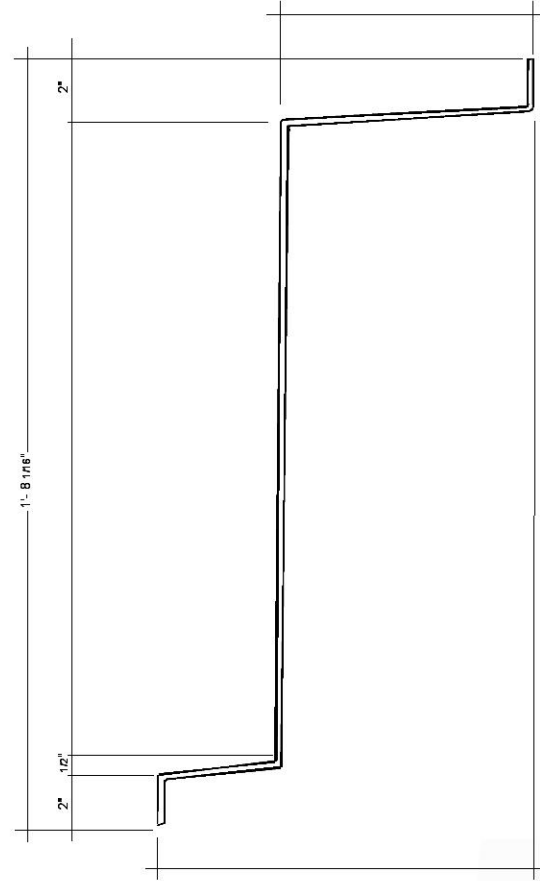

H: 1'- 8 1/16" D: 1'- 7 9/16" L: 8'- 0"

**CR-207**  
Ornamental Cornice