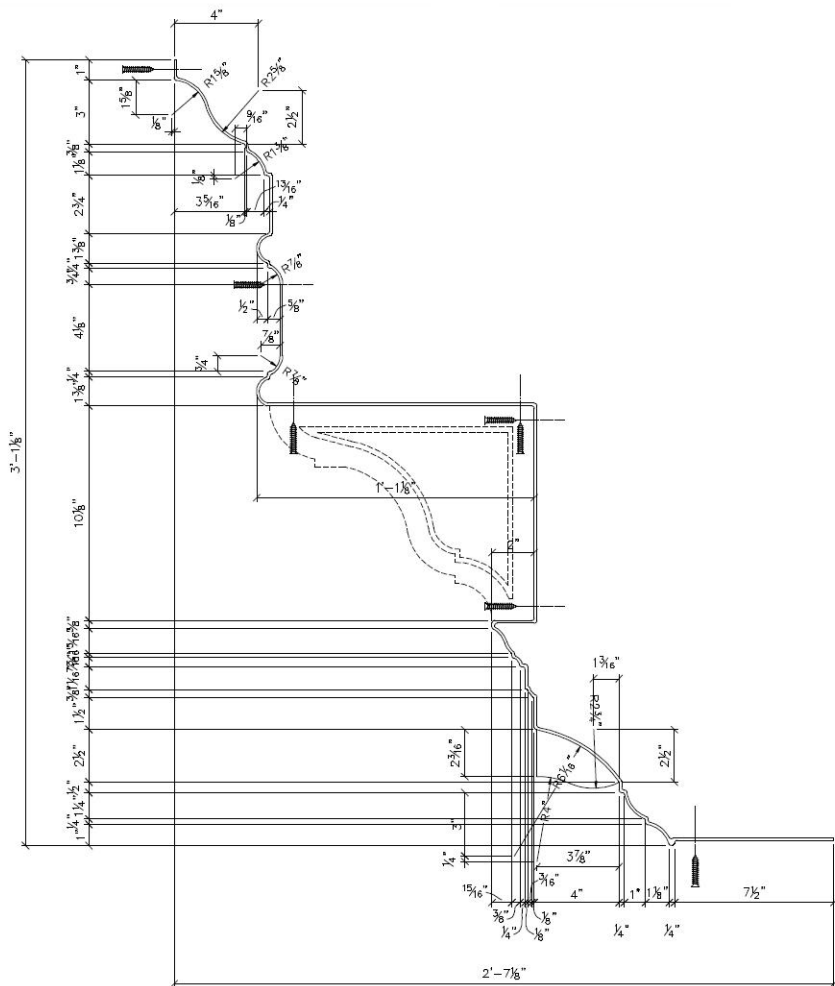

H: 3'- 1 1/8" D: 2'- 7 1/8" L: 8'- 5 1/2"

CR-390
Ornamental Cornice