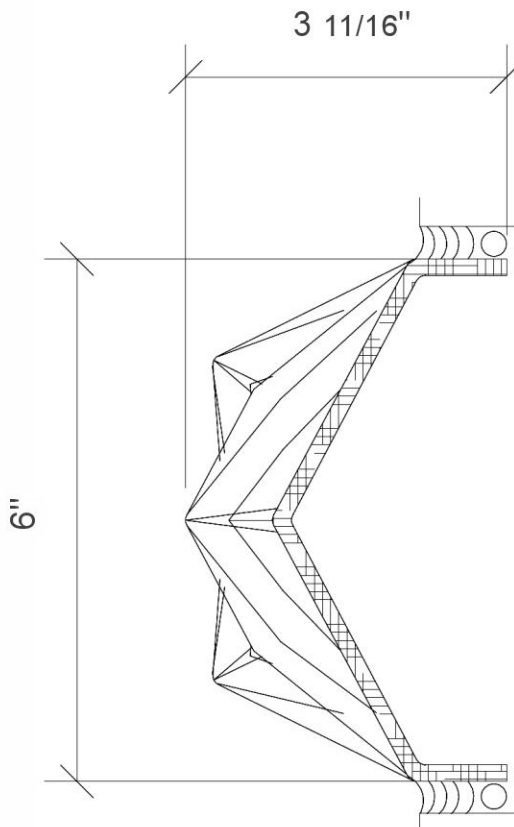

H: 6" D: 3 11/16" L: 8'- 0"

CR-397
Ornamental Cornice