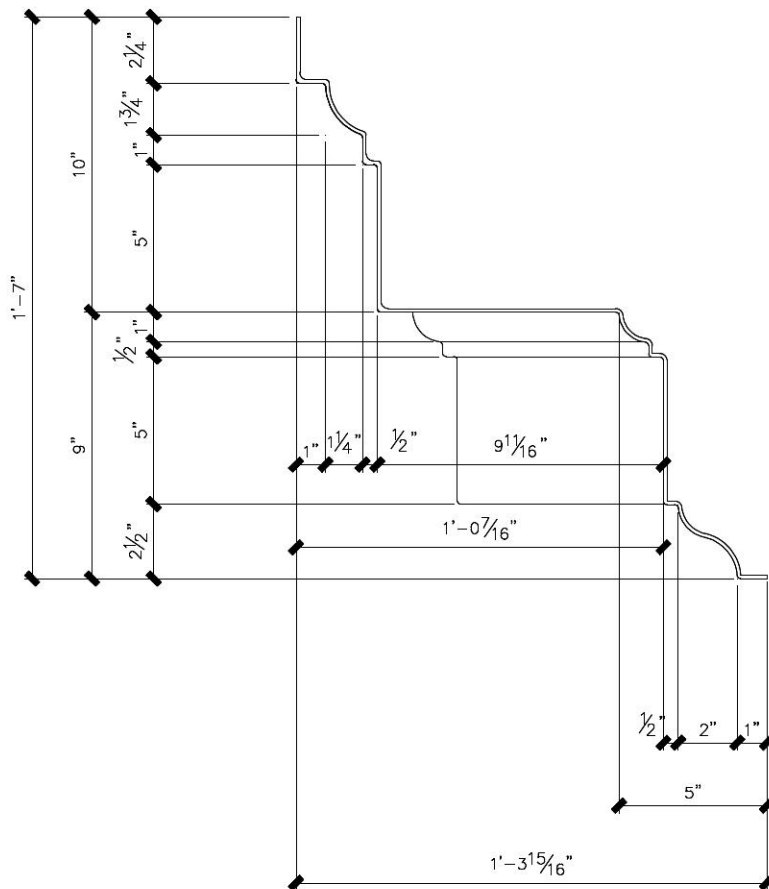

H: 1'- 7" D: 1'- 3 15/16" L: 8'- 0"

CR- 405
Ornamental Cornice