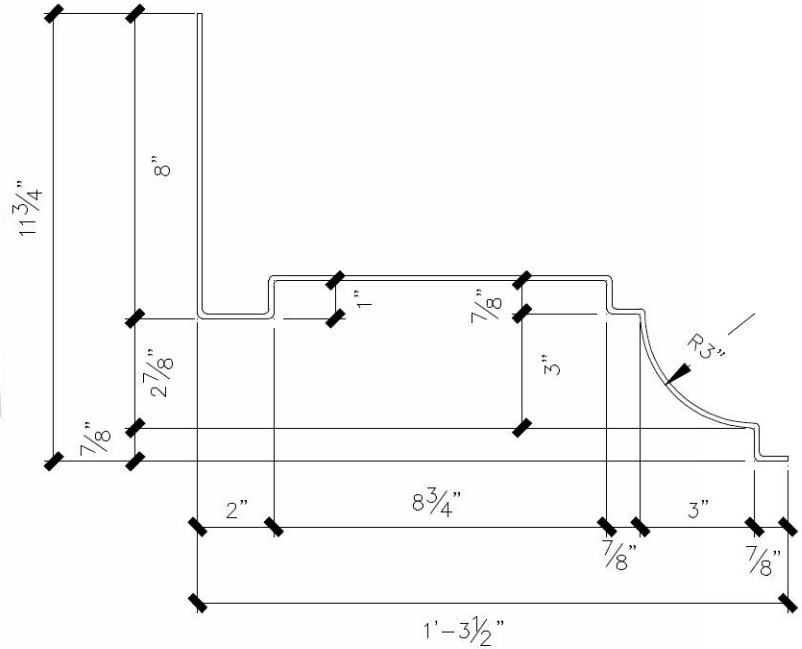

H: 11 3/4" D: 1'- 3 1/2" L: 8'- 0"

CR-519
Ornamental Cornice