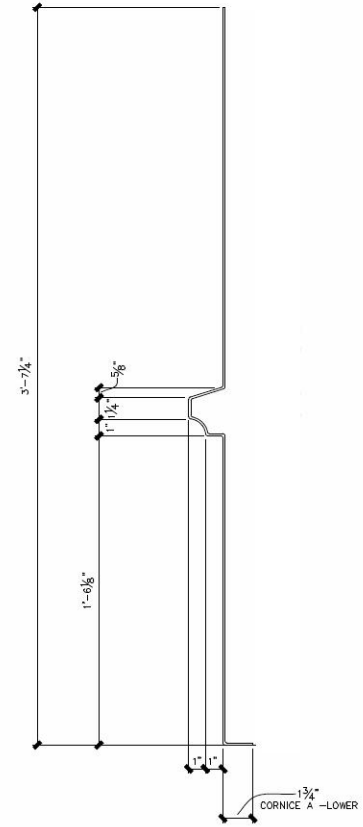

H: 3'- 7 1/4"    D: 3 3/4"    L: 8'- 0"

**CR-522**  
Ornamental Cornice