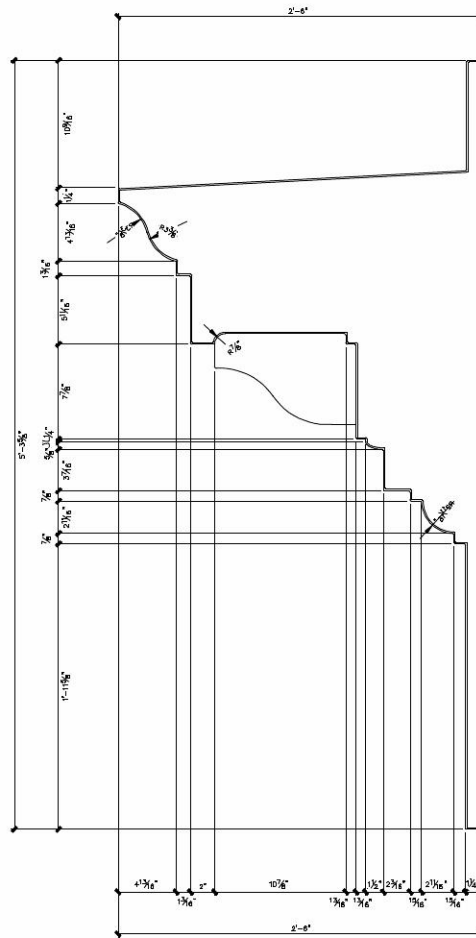

H: 5'- 3 5/8"    D: 2'- 6"    L: 8'- 0"

**CR-524**  
Ornamental Cornice