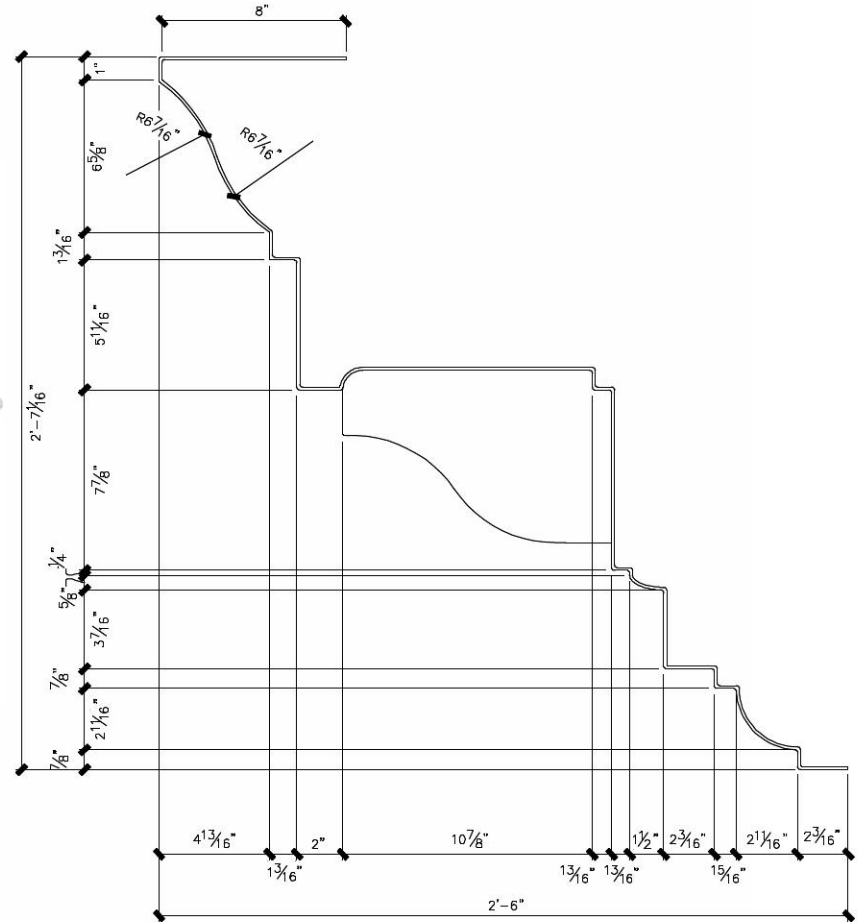

H: 2'- 7 1/16" D: 2'- 6" L: 8'- 0"

CR-525
Ornamental Cornice