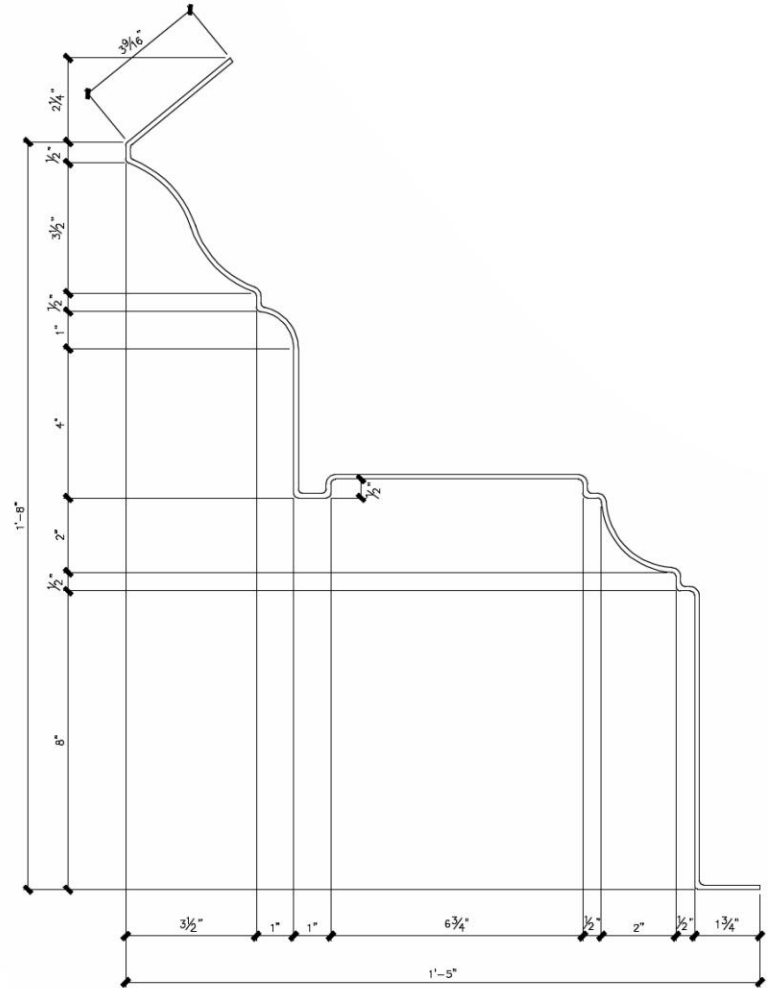

H: 1'- 8"    D: 1'- 5"    L: 8'- 0"

**CR-526**  
Ornamental Cornice