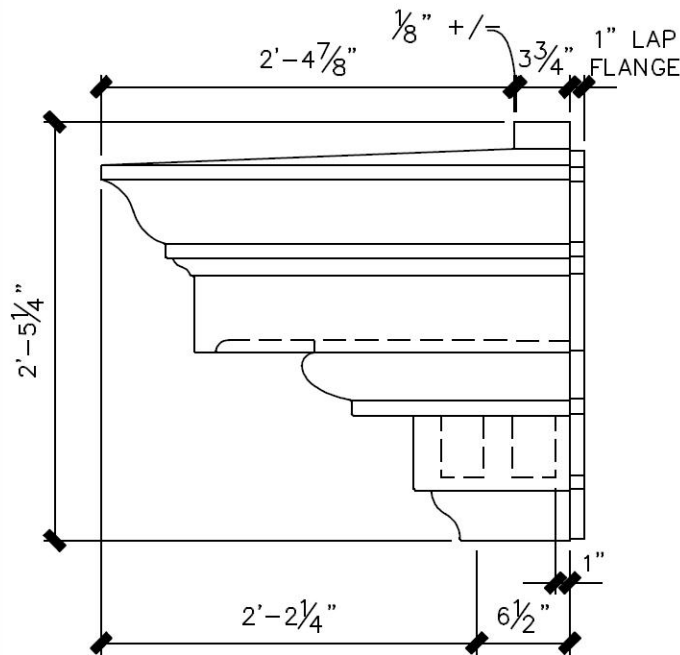

H: 2'-5 1/4" D: 2'-2 1/4" L: 10'-10"

CR-528
Ornamental Cornice