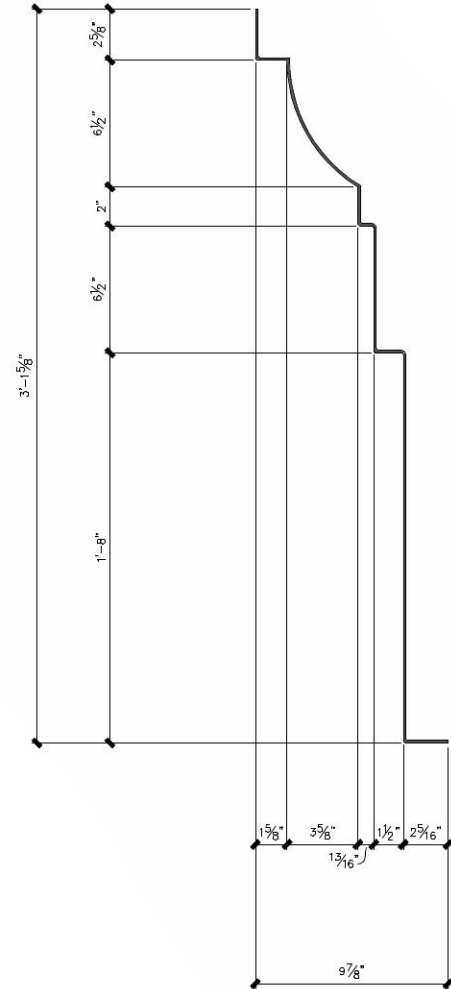

H: 3'-1 5/8" D: 9 7/8" L: 8'-0"

CR-530
Ornamental Cornice