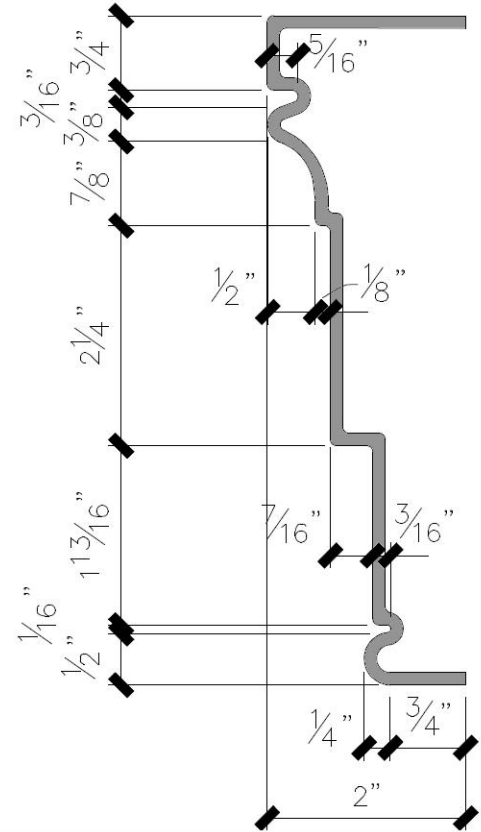

H: 6 3/4" D: 2" L: 10'-0"

CR-531
Ornamental Cornice