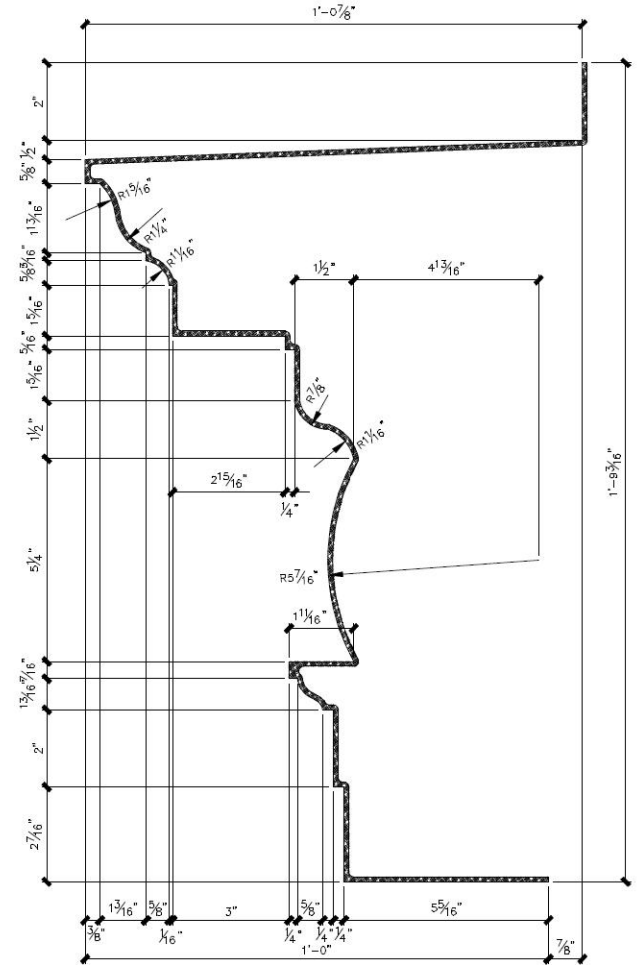

H: 1'-9 3/16" D: 1'-0 7/8" L: 8'-0"

CR-535
Ornamental Cornice