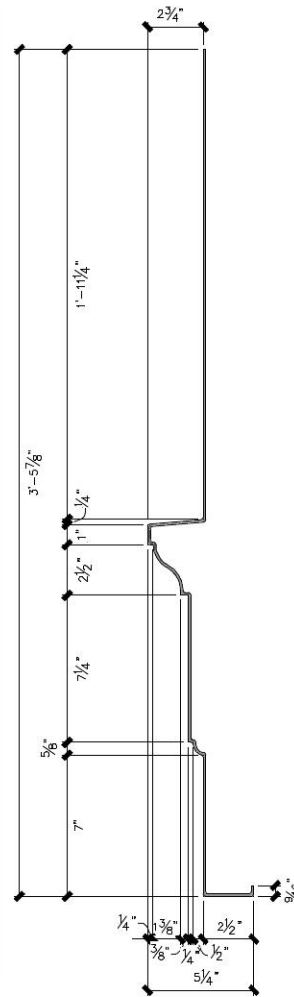

H: 3'- 5 7/8" D: 5 1/4" L: 11'- 0"

CR- 538
Ornamental Cornice