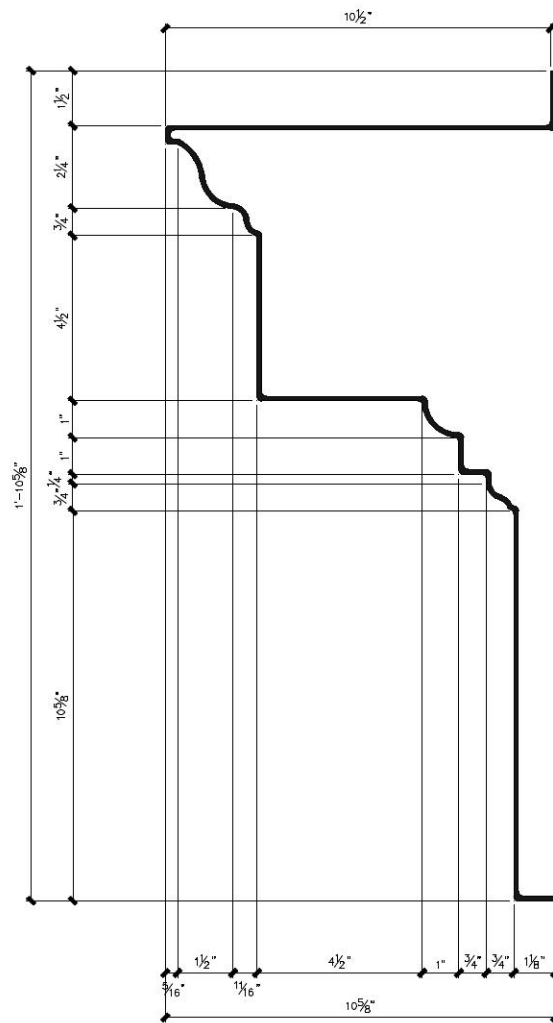

H: 1'- 10 5/8" D: 10 5/8" L: 5'- 0"

**CR- 539**  
Ornamental Cornice