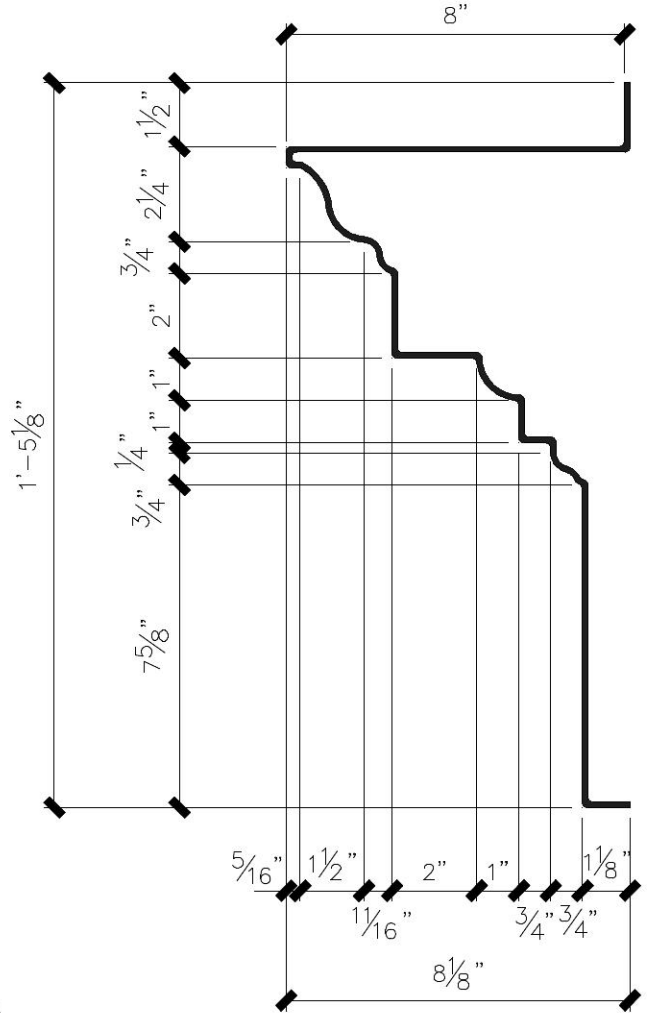

H: 1'-5 1/8" D: 8 1/8" L: 5'-0"

CR-540
Ornamental Cornice