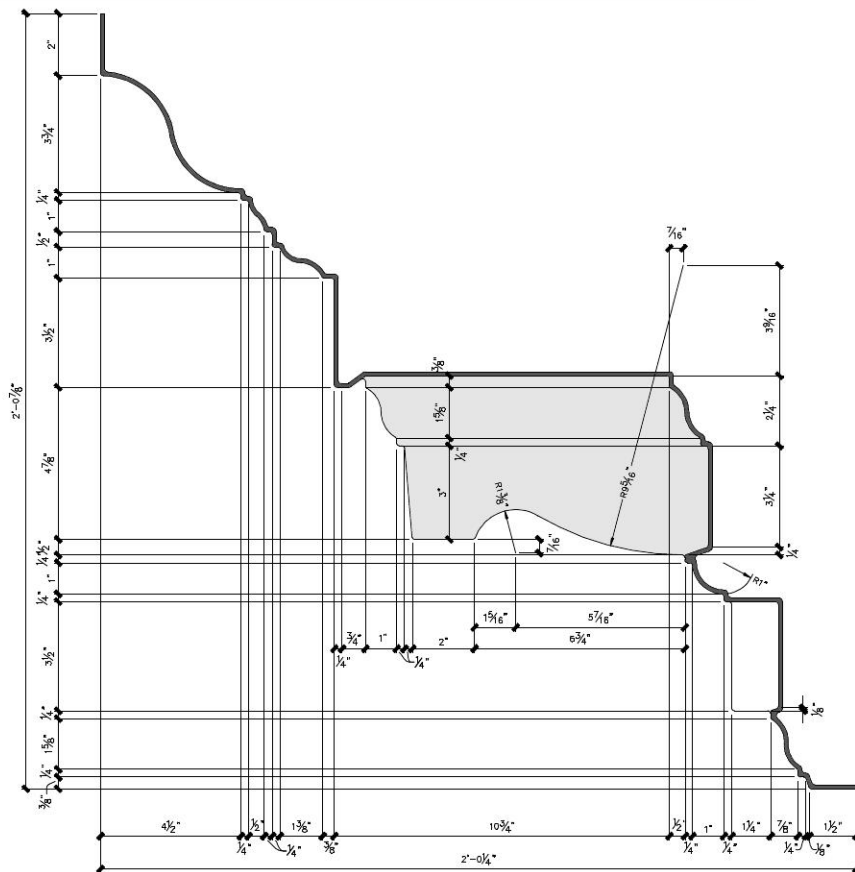

H: 2'-0 7/8" D: 2'-0 1/4" L: 9'-0"

CR-543
Ornamental Cornice