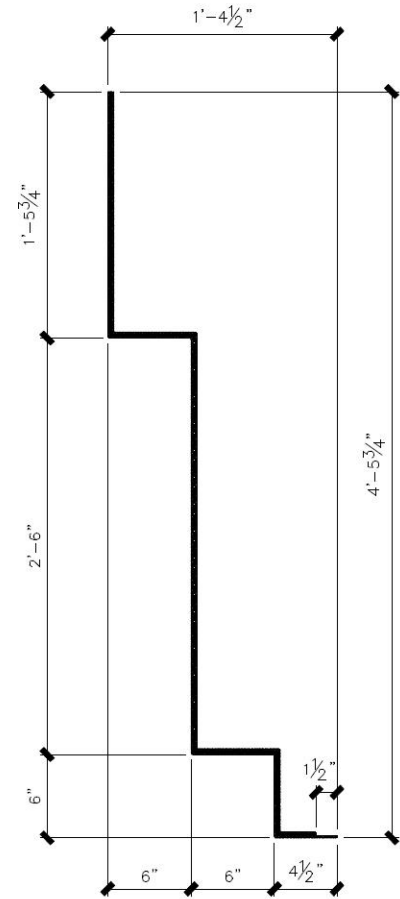

H: 4'-5 3/4" D: 1'-4 1/2" L: 8'-0"

CR-544
Ornamental Cornice