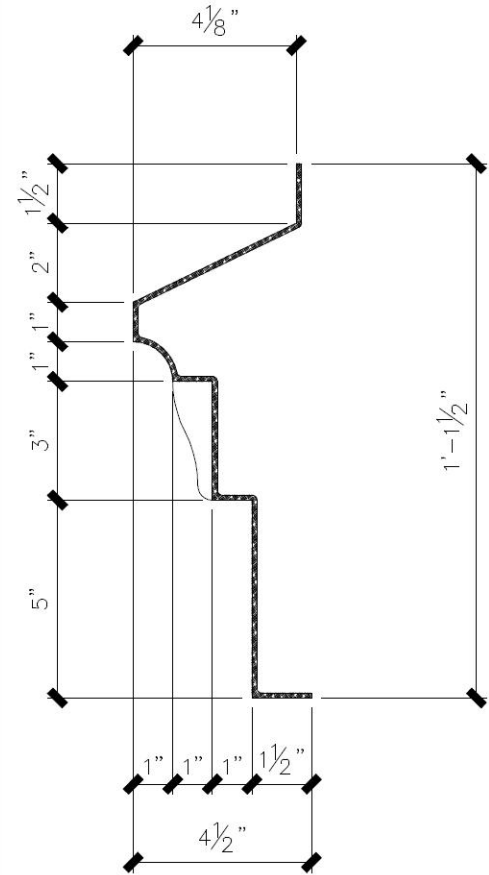

H: 1'-1 1/2" D: 4 1/2" L: 8'-0"

**CR-548**  
Ornamental Cornice