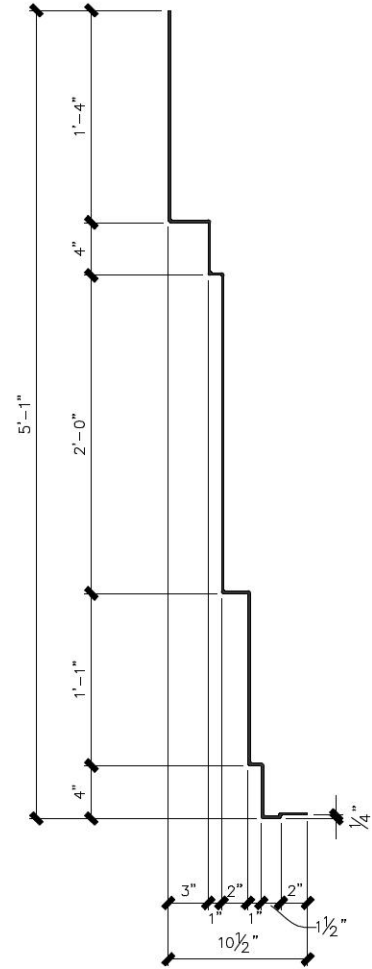

H: 5'-1" D: 10 1/2" L: 7'-4"

CR-549
Ornamental Cornice