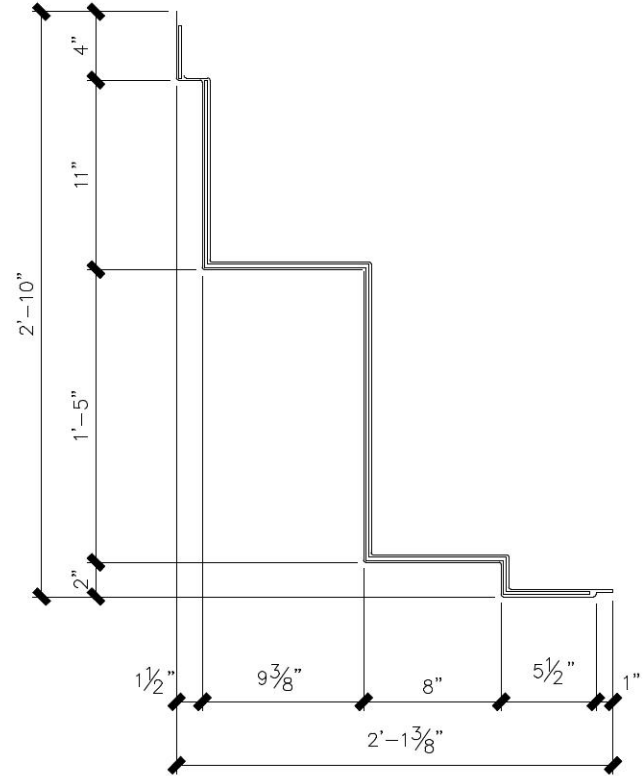

H: 2'-10" D: 2'-1 3/8" L: 8'-0"

CR-551
Ornamental Cornice