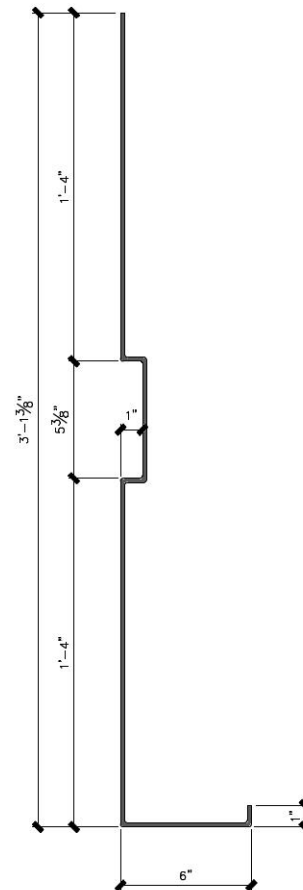

H: 3'- 1 3/8" D: 8" L: 8'- 0"

CR-555
Ornamental Cornice