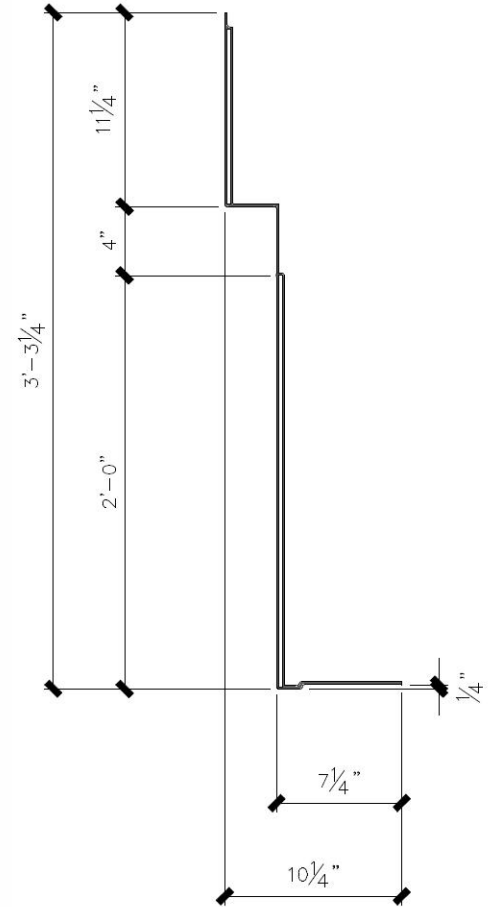

H: 3'- 3 1/4" D: 10 1/4" L: 7'- 4"

CR-556
Ornamental Cornice