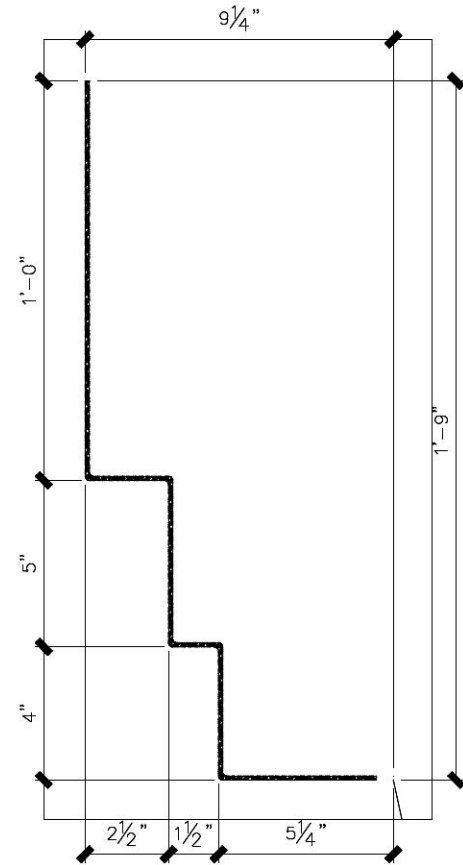

H: 1'- 9" D: 9 1/4" L: 8'- 0"

CR-559
Ornamental Cornice