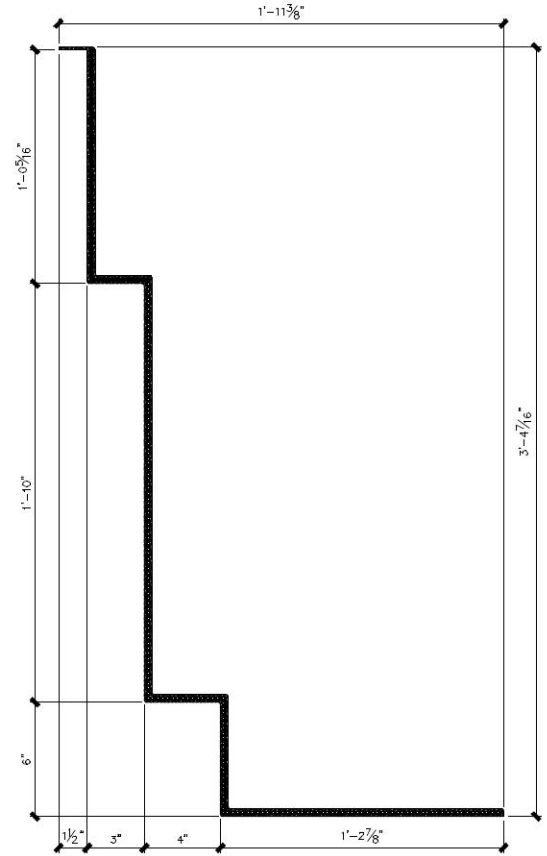

H: 3'- 4 7/16" D: 1'- 11 3/8" L: 8'- 0"

CR-560
Ornamental Cornice