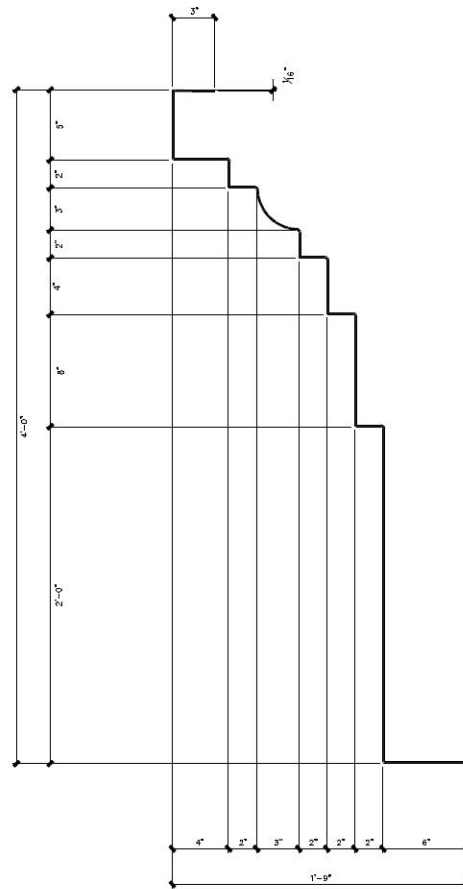

H: 4'- 0" D: 1'- 9" L: 8'- 0"

CR-565
Ornamental Cornice