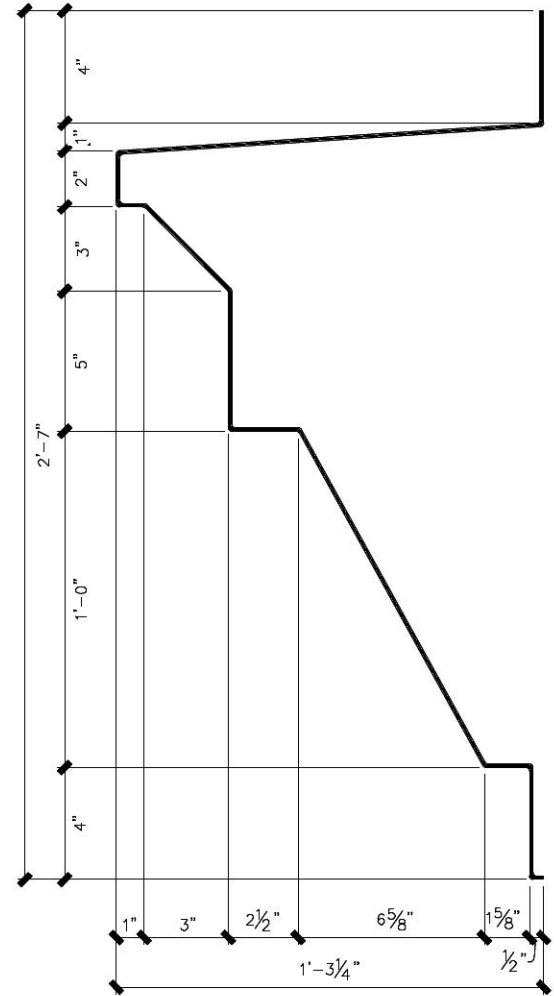

H: 2'-7" D: 1'-3 1/4" L: 8'-0"

CR-566
Ornamental Cornice