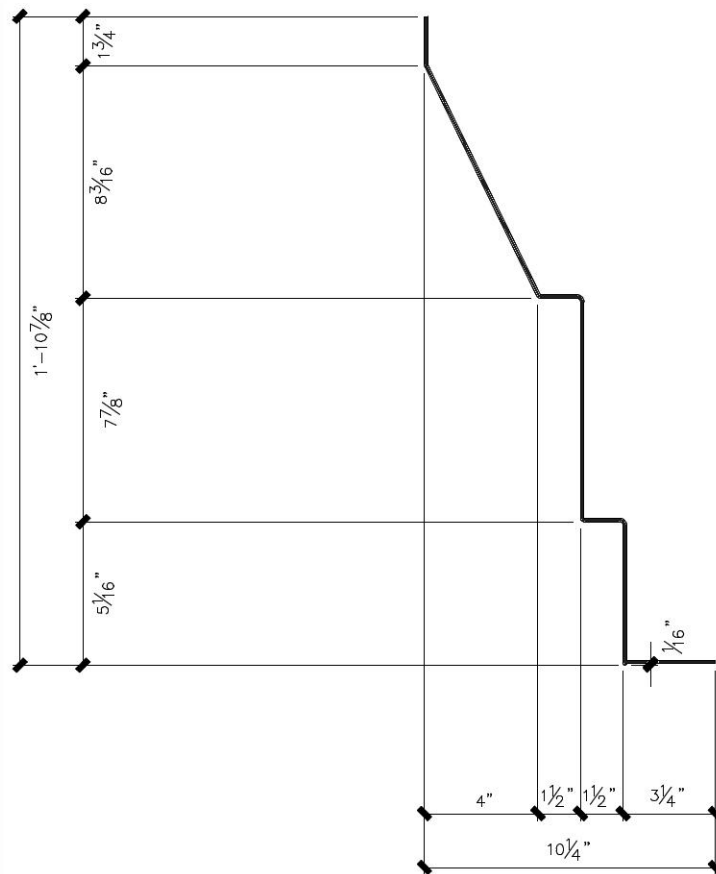

H: 1'- 10 7/8" D: 10 1/4" L: 8'- 0"

CR-568
Ornamental Cornice