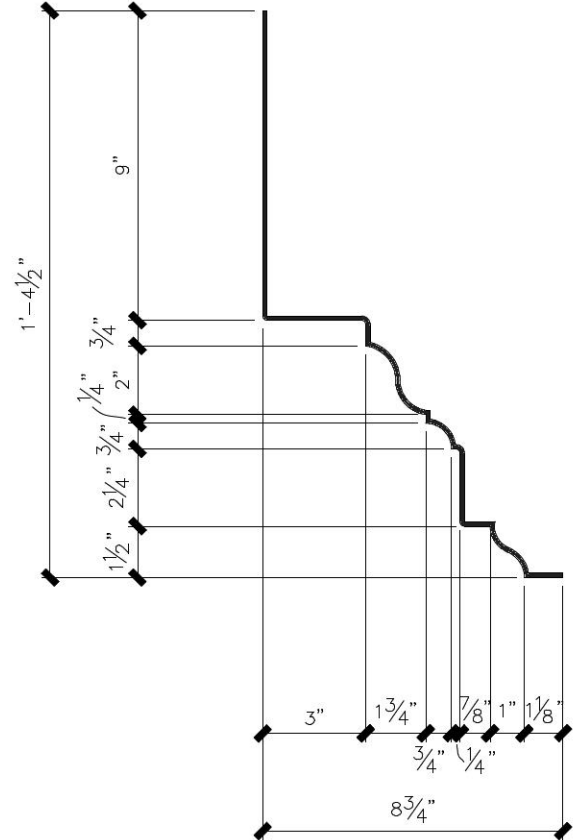

H: 1'- 4 1/2" D: 8 3/4" L: 8'- 0"

CR-568
Ornamental Cornice