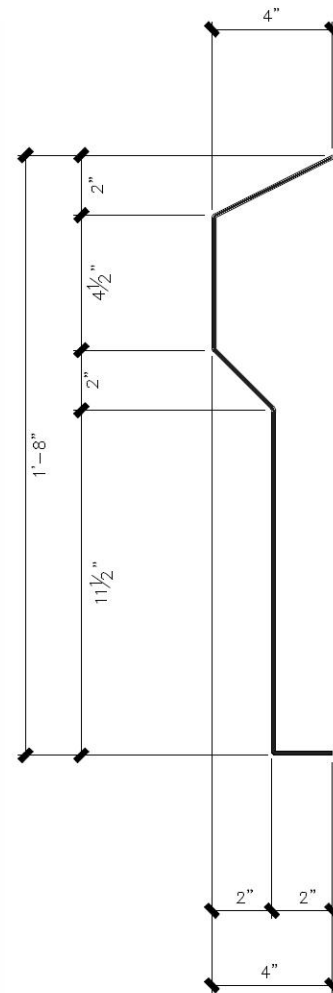

H: 1'- 8" D: 4" L: 8'- 0"

CR-569
Ornamental Cornice