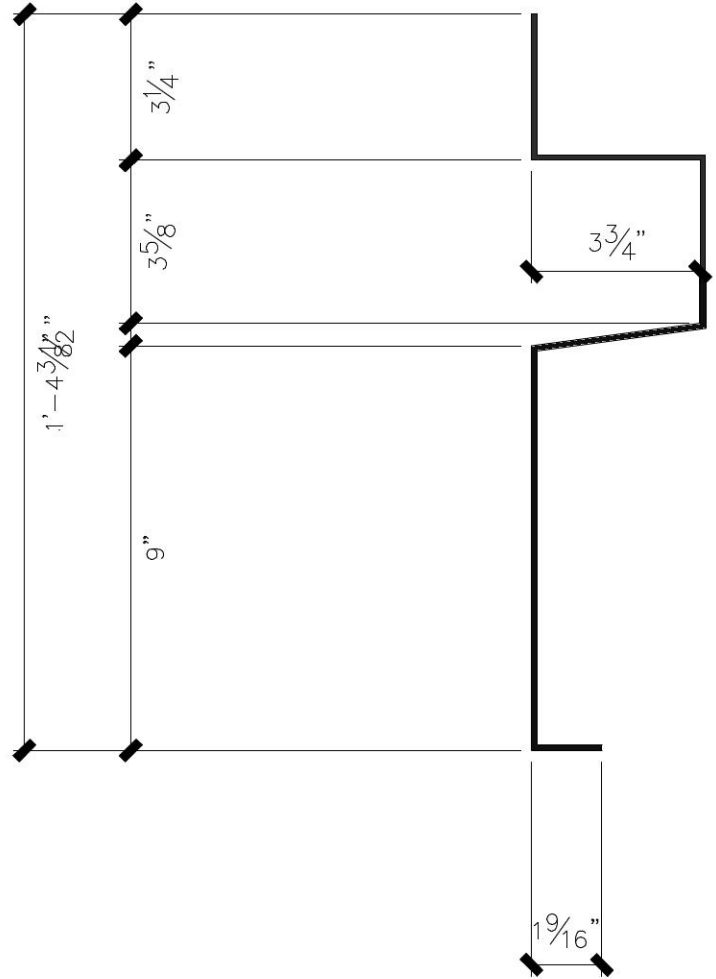

H: 1'- 4 3/8" D: 3 7/8" L: 8'- 0"

CR-570
Ornamental Cornice