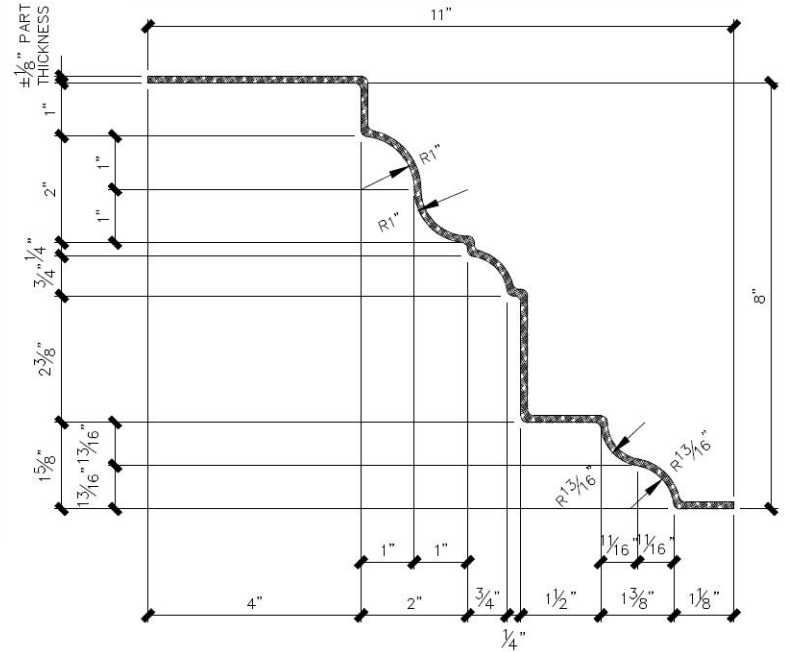

H: 8" D: 11" L: 8'-0"

**CR-571**  
Ornamental Cornice