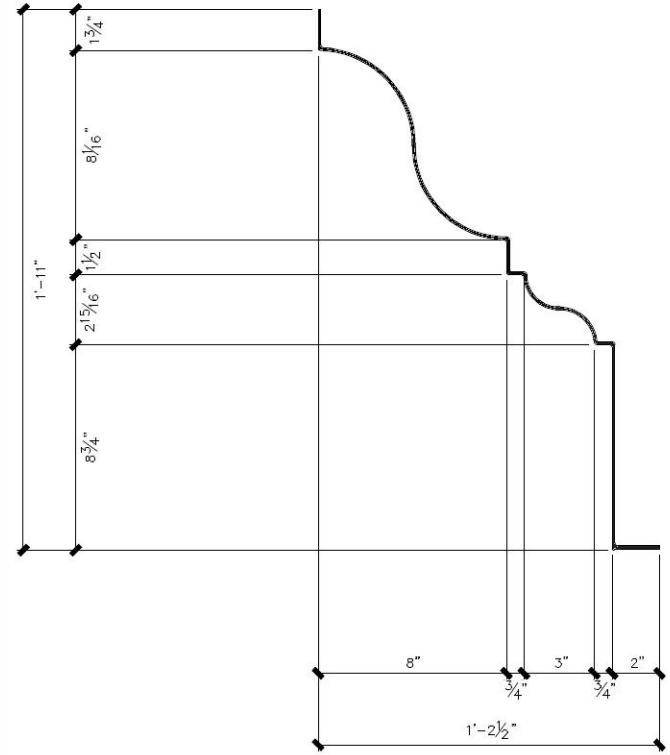

H: 1'- 11" D: 1'- 2 1/2" L: 8'- 0"

**CR-573**  
Ornamental Cornice