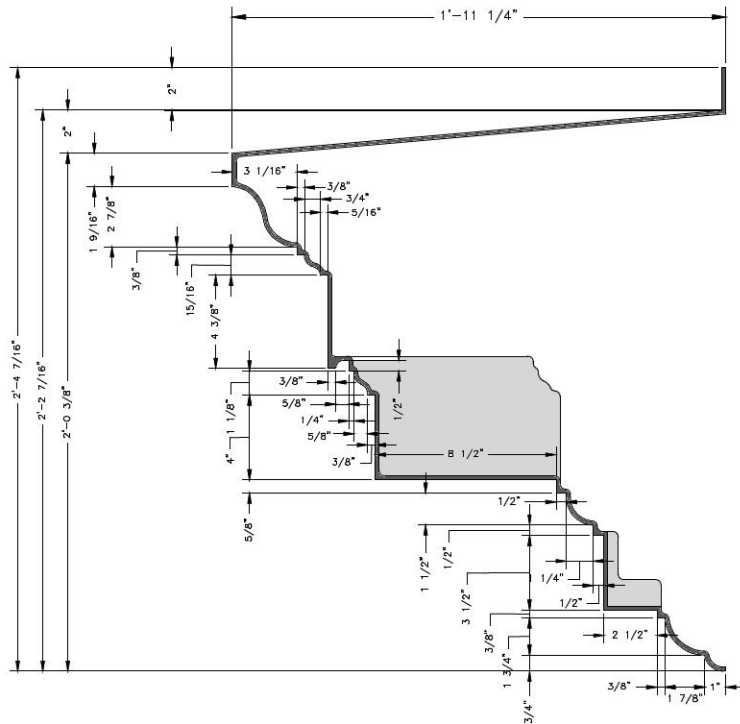

H: 2'- 4 7/16" D: 1'- 11 1/4" L: 7'- 2"

CR-574
Ornamental Cornice