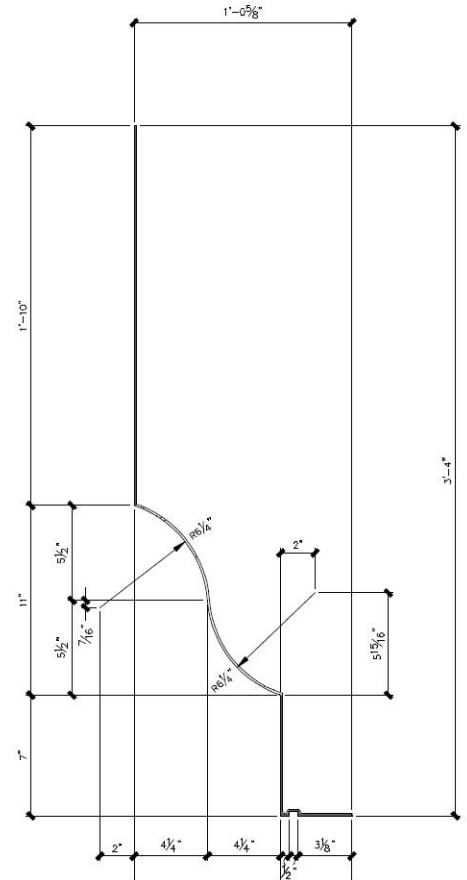

H: 3'- 4" D: 1'- 0 5/8" L: 8'- 0"

CR-576
Ornametal Cornice