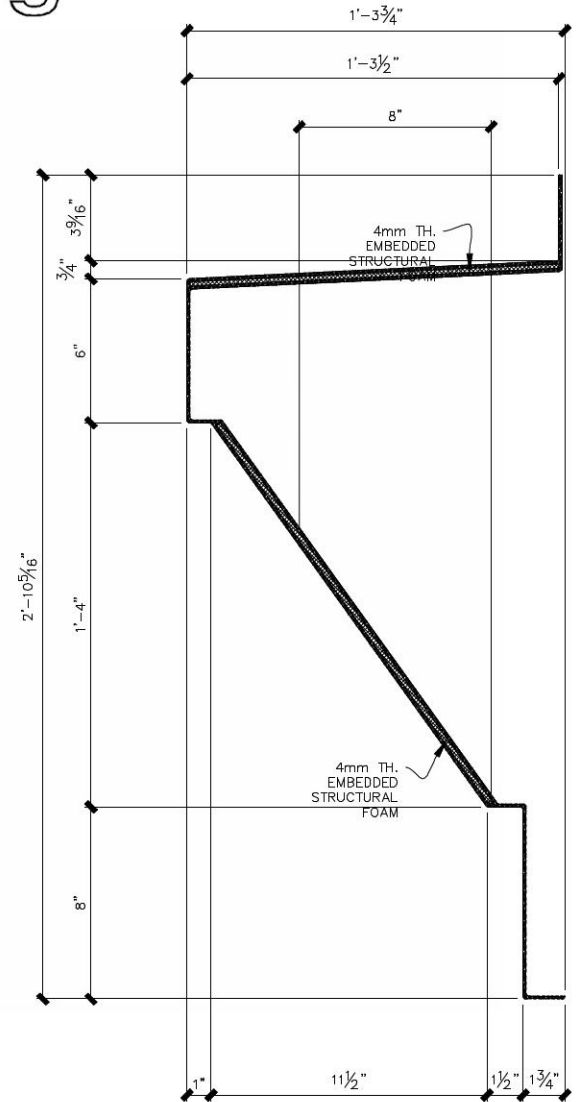

H: 2'- 10 5/16" D: 1'- 3 3/4" L: 8'- 0"

CR-577
Ornamental Cornice