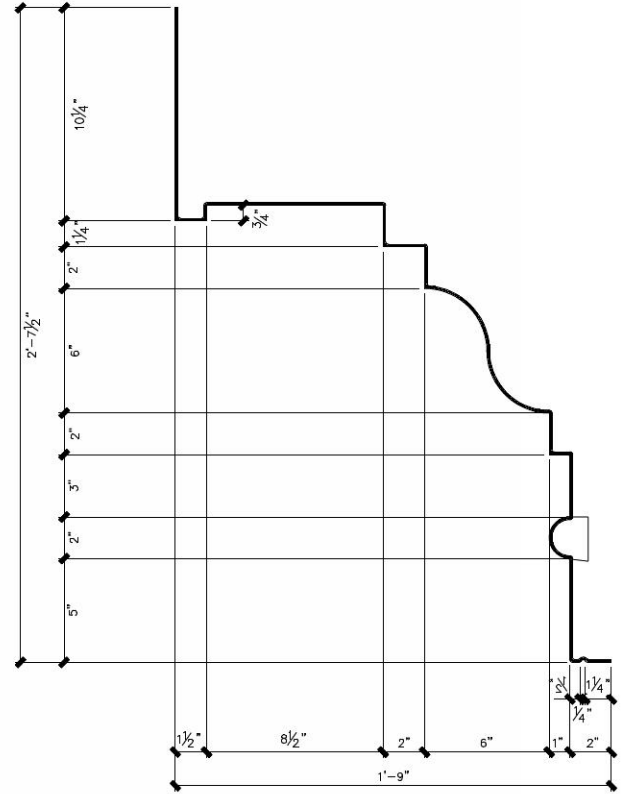

H: 2'- 7 1/2" D: 1'- 9" L: 8'- 0"

CR-580
Ornamental Cornice