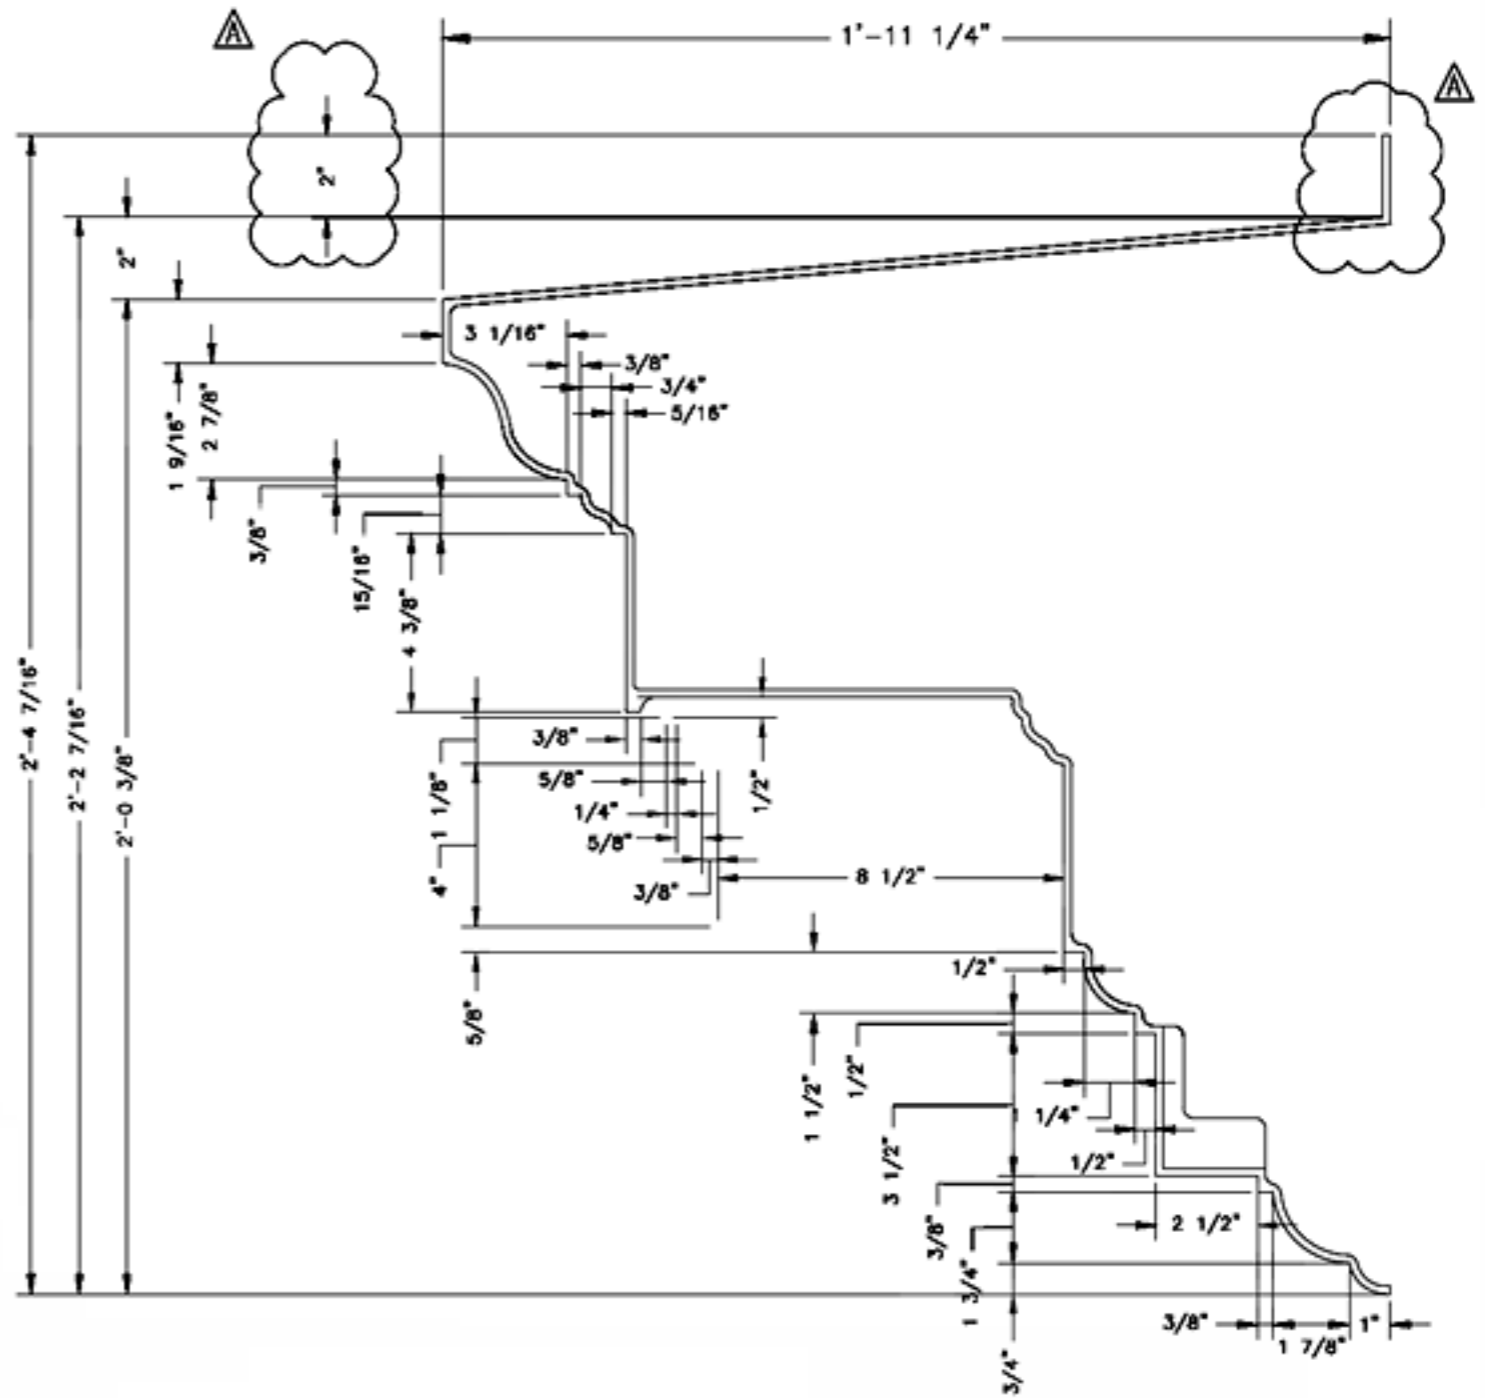

H: 2'- 4 7/16" D: 1'- 11 1/4" L: 8'- 0"

**CR-582**  
Ornamental Cornice