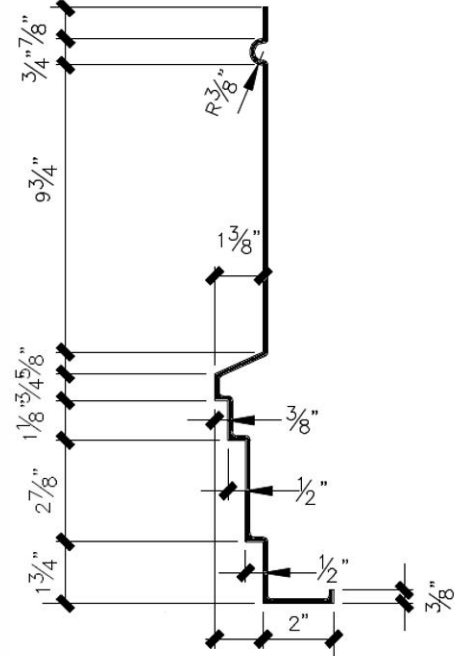

H: 1'- 4 5/8" D: 3 3/8" L: 7'- 10 1/2"

CR-584
Ornamental Cornice