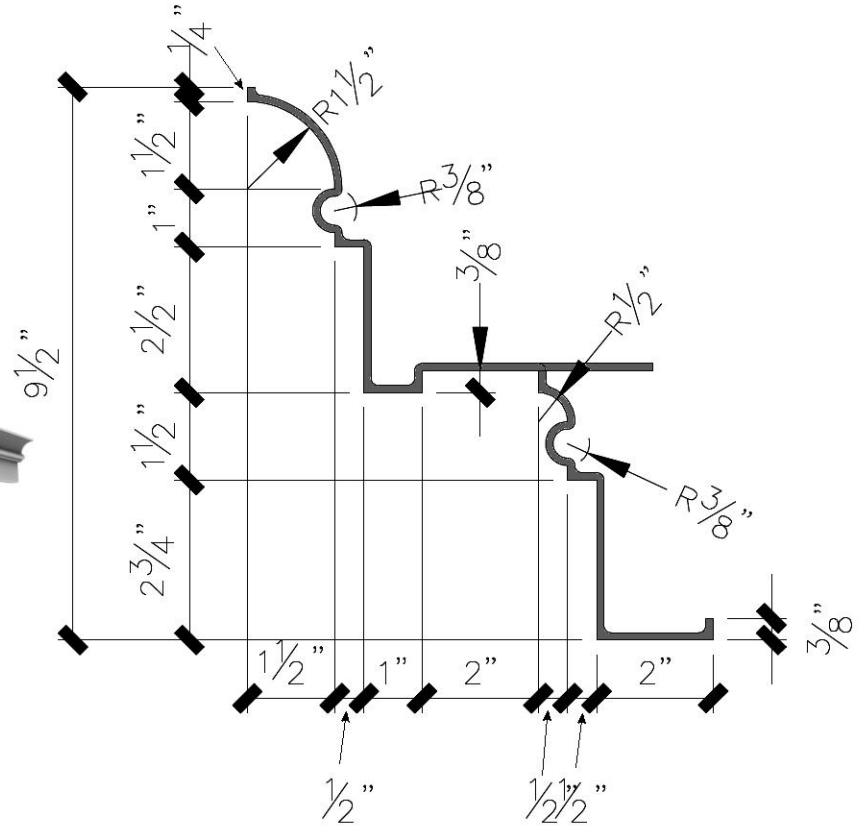

H: 9 1/2" D: 7" L: 8'- 0"

CR-585
Ornamental Cornice