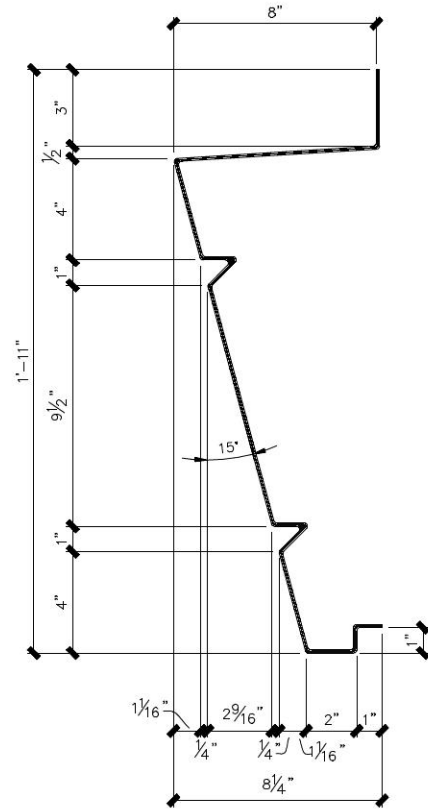

H: 1'- 11" D: 8 1/4" L: 8'- 0"

CR-586
Ornamental Cornice