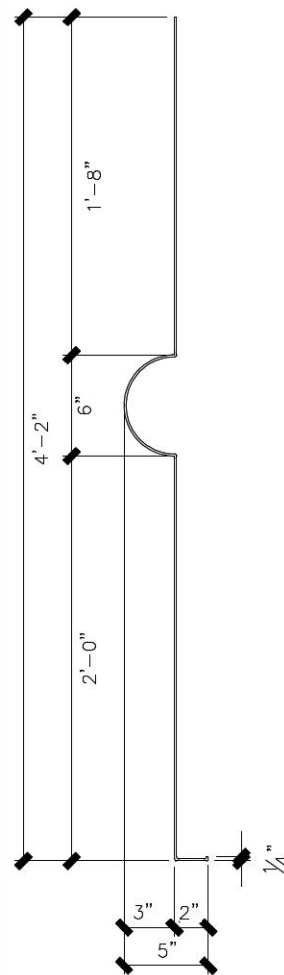

H: 4'-2" D: 5" L: 8'-0"

CR-587
Ornamental Cornice