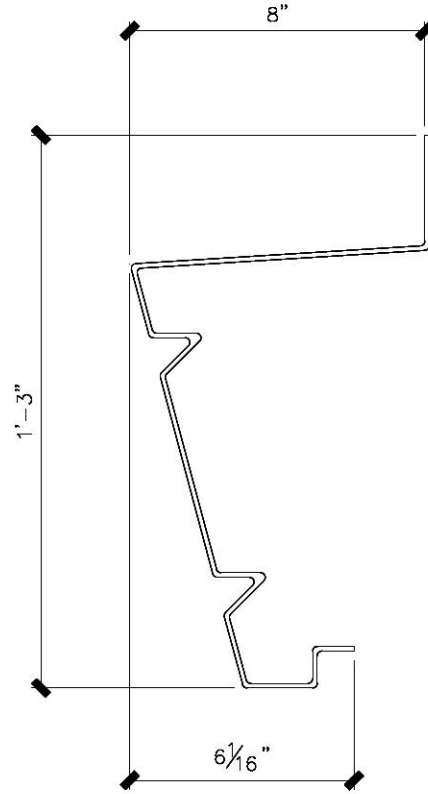

H: 1'- 3" D: 6 1/16" L: 8'- 0"

CR-589
Ornamental Cornice