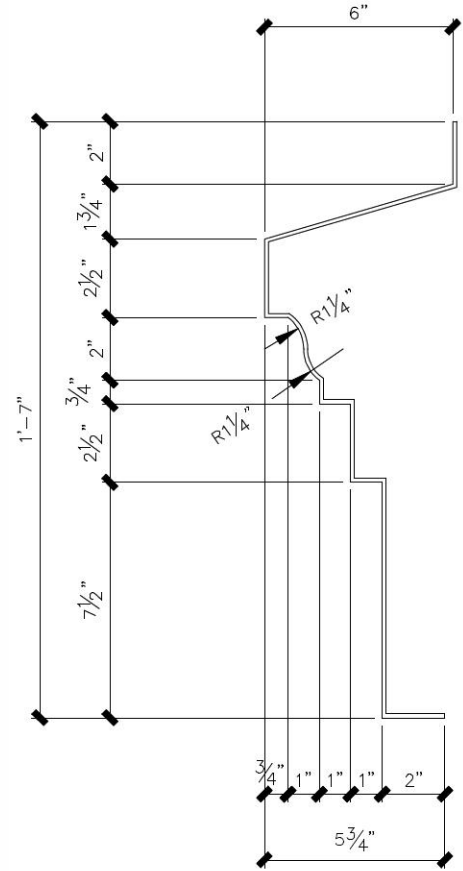

H: 1'-7" D: 5 3/4" L: 8'-0"

CR-590
Ornamental Cornice