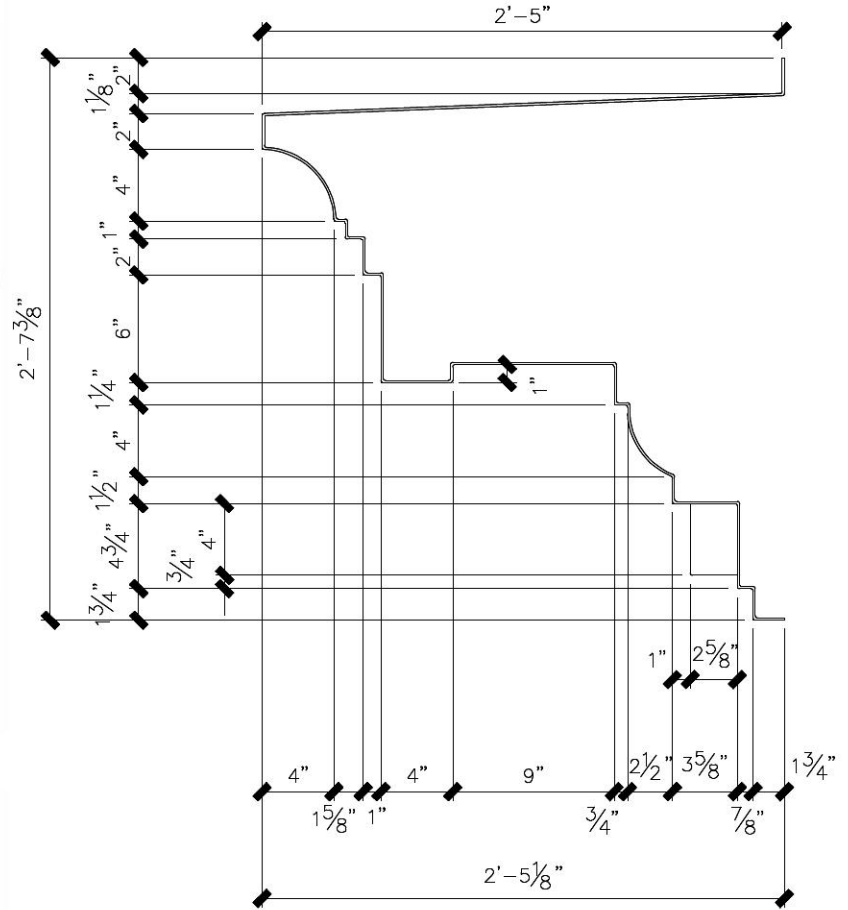

H: 2'- 7 3/8" D: 2'- 5 1/8" L: 7'- 9 3/4"

CR-591
Ornamental Cornice