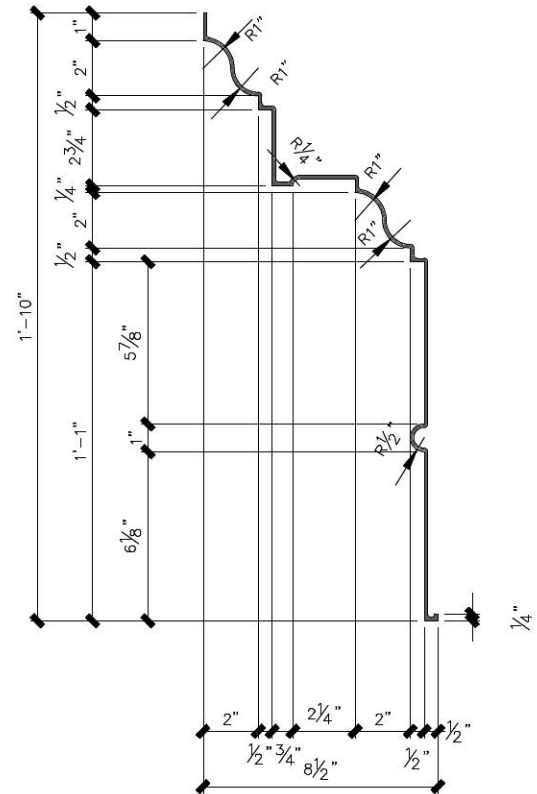

H: 1'- 10" D: 8 1/2" L: 8'- 0"

CR-594
Ornamental Cornice