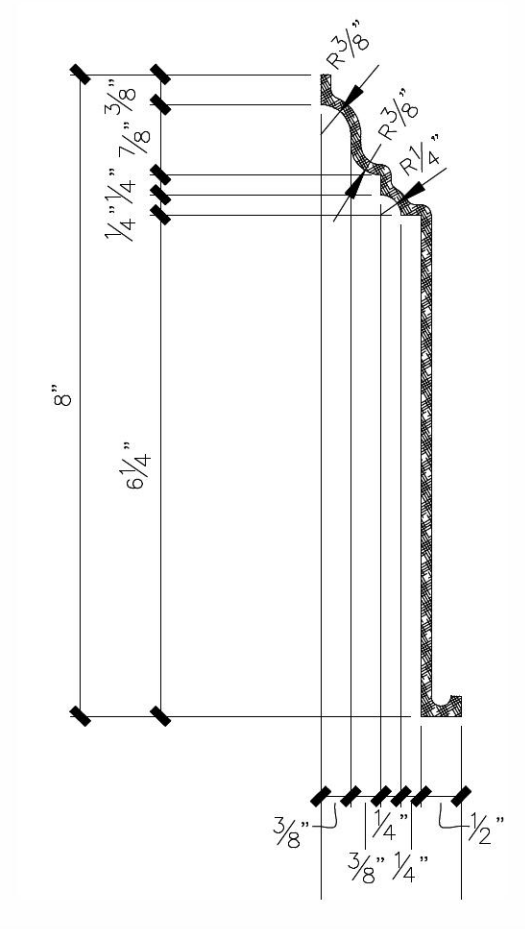

H: 8" D: 1 3/4" L: 8'- 0"

CR-595
Ornamental Cornice